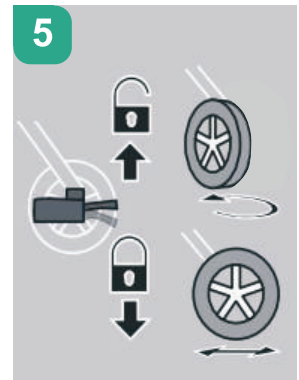

**mow**  
baby

Модель: RA080  
RA089

**Инструкция  
по эксплуатации**

Коляска детская  
**Cross**

ПЕРЕД ИСПОЛЬЗОВАНИЕМ ВНИМАТЕЛЬНО ПРОЧИТАЙТЕ ДАННОЕ РУКОВОДСТВО И СОХРАНИТЕ ЕГО НА БУДУЩЕЕ.  
Все фото изображения в инструкции служат исключительно для примера. Производитель оставляет за собой право  
вносить изменения без предварительного согласования.

## Рекомендации по сборке

**Важно!** Перед использованием изделия внимательно прочитайте данную инструкцию и сохраните для дальнейшего использования. Безопасность вашего ребенка может быть под угрозой, если вы не будете следовать инструкции.