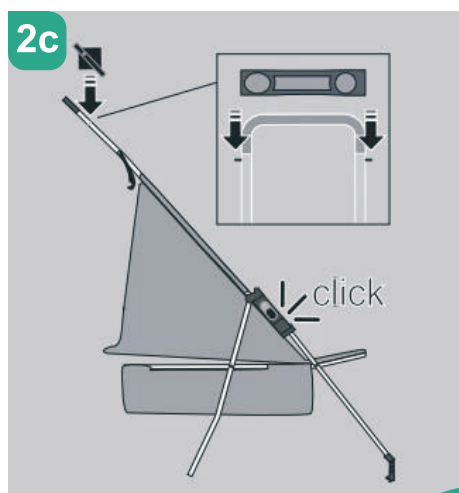

Рекомендации по сборке

Важно! Перед использованием изделия внимательно прочитайте данную инструкцию и сохраните для дальнейшего использования. Безопасность вашего ребенка может быть под угрозой, если вы не будете следовать инструкции.