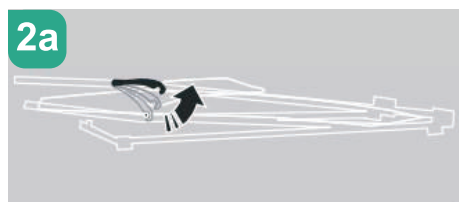

Рекомендации по сборке

Важно! Перед использованием изделия внимательно прочитайте данную инструкцию и сохраните для дальнейшего использования. Безопасность вашего ребенка может быть под угрозой, если вы не будете следовать инструкции.