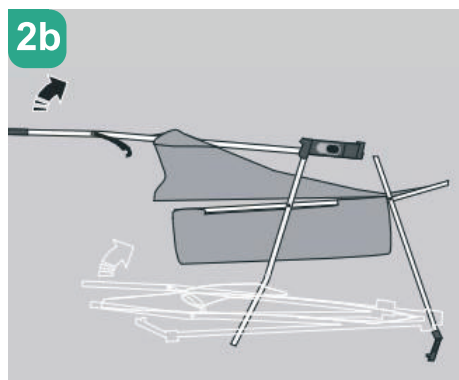

Рекомендации по сборке

Важно! Перед использованием изделия внимательно прочитайте данную инструкцию и сохраните для дальнейшего использования. Безопасность вашего ребенка может быть под угрозой, если вы не будете следовать инструкции.