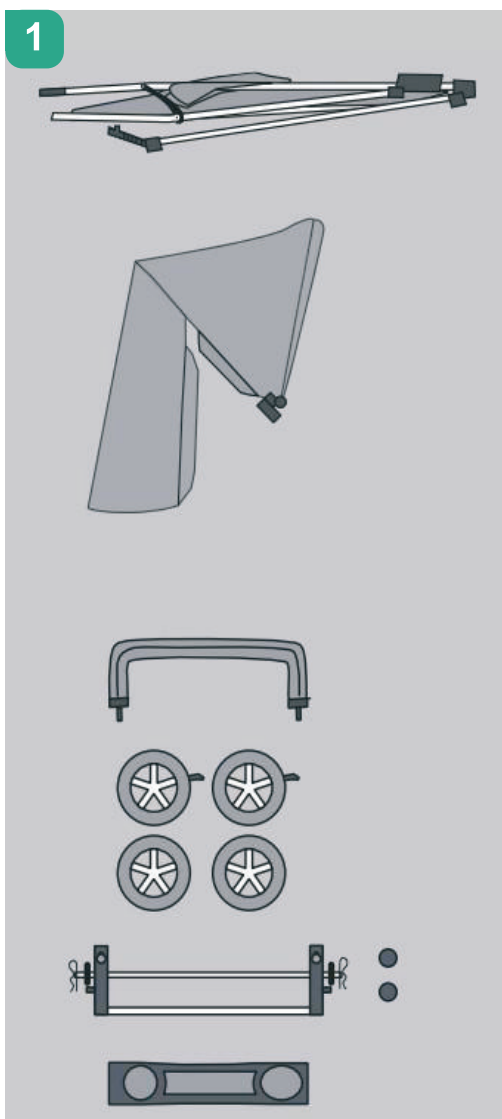

Рекомендации по сборке

Важно! Перед использованием изделия внимательно прочитайте данную инструкцию и сохраните для дальнейшего использования. Безопасность вашего ребенка может быть под угрозой, если вы не будете следовать инструкции.